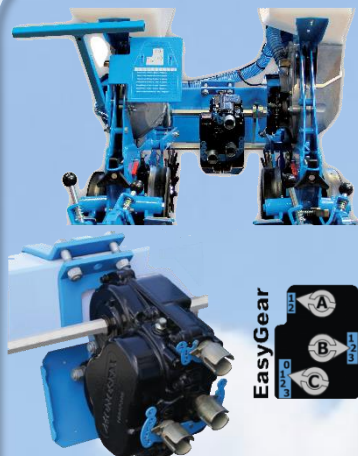

フレキシブル土塊リムーバー
石の多い土壌に向いています。

V字型プレスホイール

2インチ
標準仕様

1インチ
オプション
ナローV字型
プレスホイール

アジャスタブルプレスユニット
付けることにより、標準プレス
ホイールより圧力が20%アップ

大径PROホイール(295mm)が
ハイクオリティな鎮圧を行います。

MONOSEM

NG Plus 4

OPTION

ライトキット

ローカットオフ

レバー式メカニカルタイプ

イージーギア

スプリングタイヤ跡消し(小)
4本セット(モノブロック用)

タイヤ跡消し(大)
4本セット(モノブロック用)

ステップ
(畦間75cm以下取り付け不可)

大粒用メータリングカバー

大粒用セクター
大粒種子に推奨

肥料オーガー

施肥排出量の目安
オーガー畦幅 75cmの場合
青 80~350kg/ha
赤 160~700kg/ha (NC標準)
黒 400~900kg/ha (NG標準)

エレクトリック面積カウンター
(標準仕様はメカニカルカウンター)